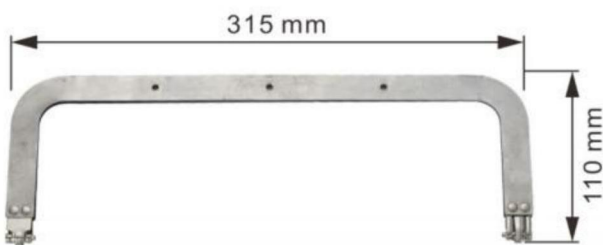

八口反口铰，规格可选

小三角塑料手挽

小三角塑料手挽

A566#
305x125
大三角塑料手挽

A566#
305x125
大三角塑料手挽

规格

面

底

A567#
大号三角塑料 24克

规格

面

底

A568#
小号三角塑料 17克

A569#
255×100 八口

A569#
255×100 八口

A570#
210×83 八口

A570#
210×83 八口

A571#
315×110 扁铁铰

A571#
315×110 扁铁铰

A580#
5 × 103 单边打六个孔

三挡铝手挽

弧形铝手挽
125x70、190x95、245x110

弧形手挽配螺丝

A921# 90mm长

A921# 100mm长

A921# 110mm长

A921# 120mm长

A921# 130mm长

A921# 140mm长

两节款袋口夹，规格可选

913#袋口夹，规格可选

913#全锰片包，规格可选