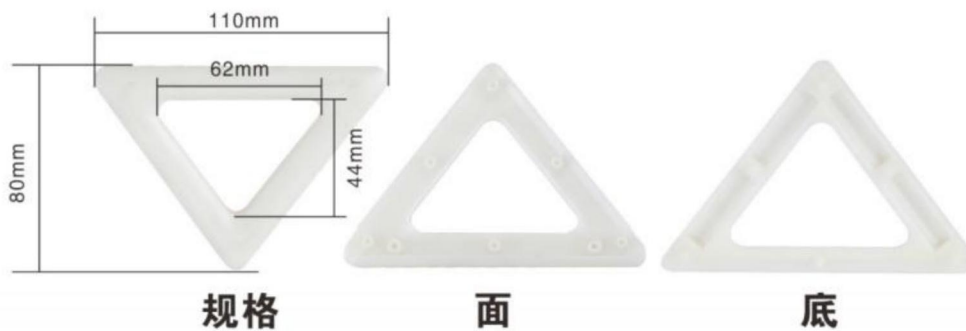

规格

面

底

A568#
小号三角塑料 17克