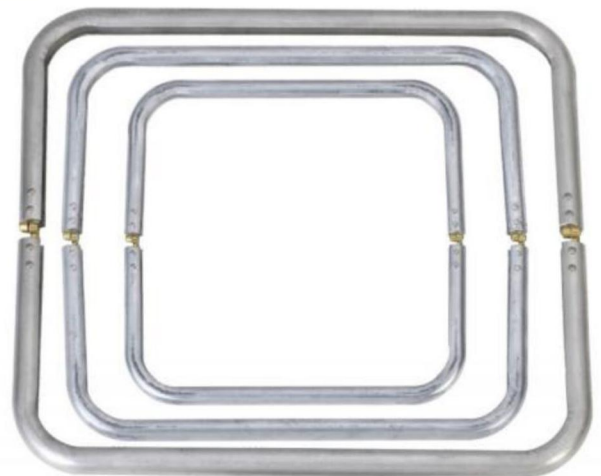

常规反口铰 规格: 5寸 (120x60mm) 6寸 (153x75mm) 7寸 (177x75mm) 8寸 (203x90mm) 9寸 (253x110mm)

M型手挽 规格: 190x90 240x90mm

直角反口铰 规格: 180x85mm 200x100mm 240x110m 240x118mm

牛角反口铰 规格：5寸6分、7寸半、9寸、11寸

6寸6分 7寸6分 9寸 11寸
(173x65mm) (193x75mm) (232x80mm) (275x100)

大半圆手挽 规格：190x95mm 235x110mm 230x110mm

1.5料加厚反口铰带合页 规格：180x85mm

A380#
M形铝管尖角加深凹U
规格: 220x90mm

A381#
M形铝管加深凹U
规格: 200x90mm

A382#
向下反口铰
规格: 145x70mm

210x75mm 牛角向上反口

195x75mm 牛角向上反口

小圆角
小云铝管，规格可选